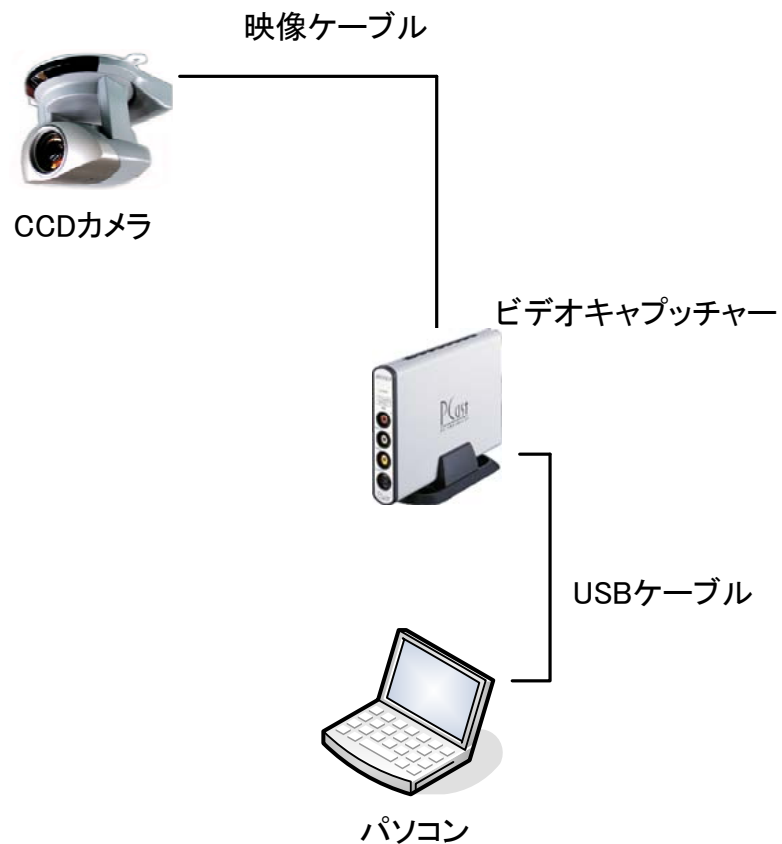

## << 在宅介護用モニターシステム >>

サンプル画像

このシステムはCCDカメラとパソコンを映像ケーブルで接続した簡単録画システムです。